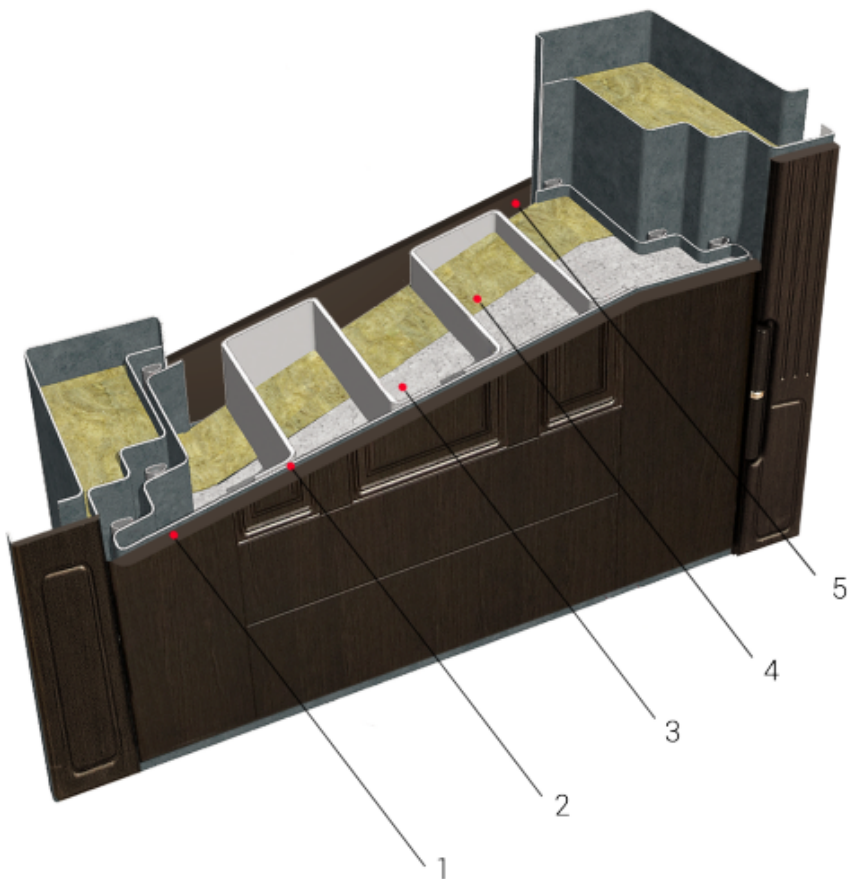

COLLECTION

2022

КОНСТРУКТИВ

1. МДФ 10-16 мм
2. Лист металла 1,5 мм
3. Блок пенополистирола 30 мм
4. Минеральная плита
5. МДФ 10-16 мм

ЖИВОЕ ФОТО

О СЕРИИ 40

Габаритные размеры	2050x860 мм, 2050x960 мм
Открывание	левое/правое
Короб	115 мм, закрытого типа, утепленный
Полотно	105 мм, пенополистирол + минеральная плита
Окрас металла	атмосферостойкое порошково-полимерное покрытие
Внешняя отделка	МДФ 10-16 мм,
Внутренняя отделка	панель на выбор*
Наличник	МДФ 10-16 мм,
Усиление	8 ребер жесткости, замковый карман
Уплотнитель	D-образный, 3 контура
Петли	3 шт. на подшипниках закрытого типа
Замок основной	Кале 252 (4 класс взломостойкости по ГОСТ 5089-2011)
Замок дополнительный	Бордер 3В8-6К5 (4 класс взломостойкости по ГОСТ 5089-2011)
Фурнитура	хром
на основном замке	врезная броненакладка, цилиндр к/в
на дополнительном замке	автошторка
ночная задвижка	независимая
Ручка	раздельная, стяжная
Эксцентрик	круглый, металлический
Глазок	есть
Вылет наличника	55 мм