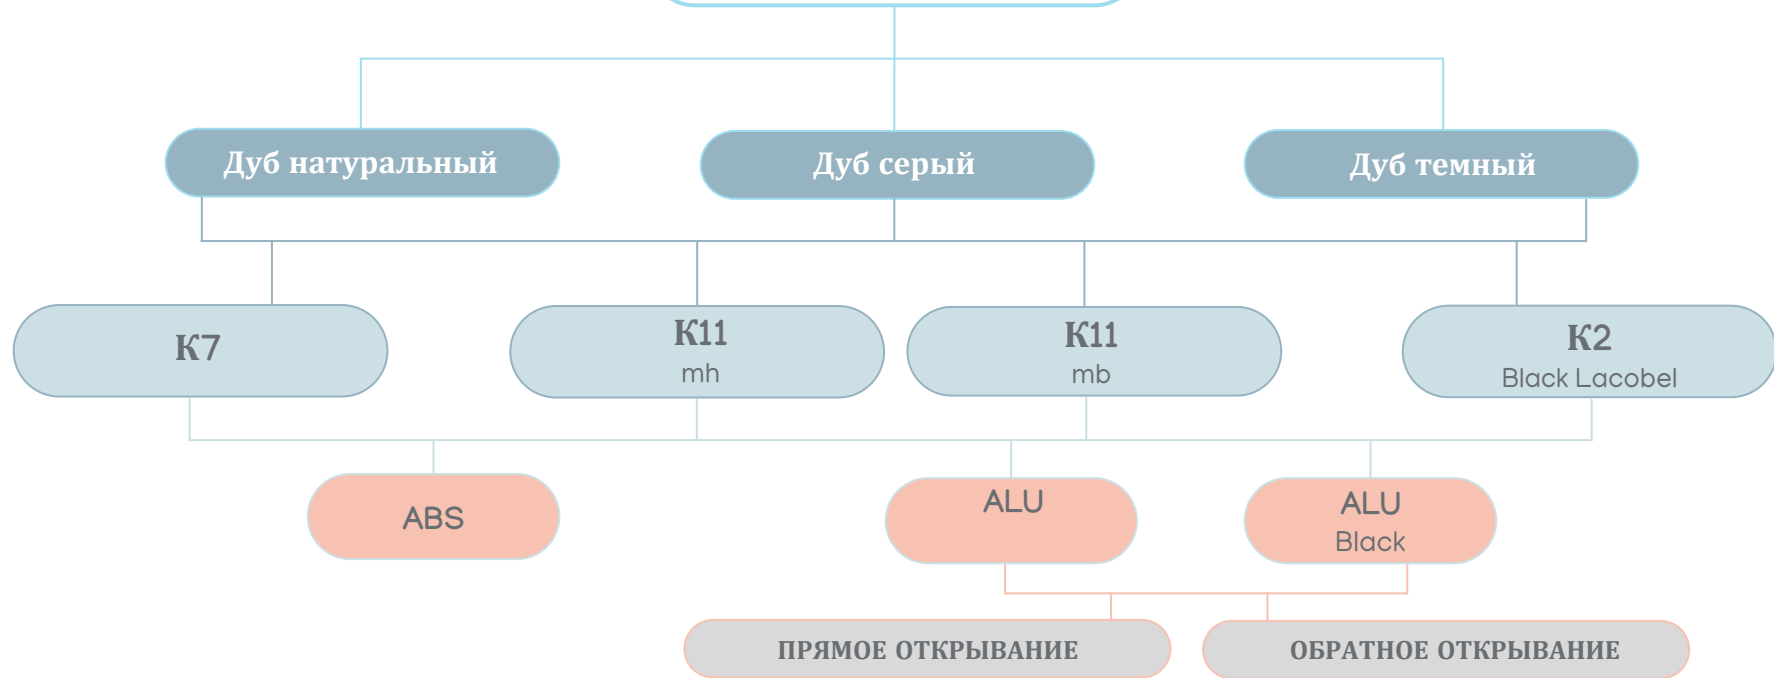

Характеристики

Конструкция	Каркасно-сотовая
Материал покрытия	Торпан/полипропилен RENOLIT

Размерный ряд

Стандартные размеры

Ширина, мм	Высота, мм	Толщина, мм	
600/700/800/900	2.000	40	+ алюминиевая кромка 43 мм
600/700/800/900	2.000	43	+ ПВХ кромка 2 мм

Нестандартные размеры

Ширина, мм	Высота, мм	Толщина, мм
от 400 до 1000 мм с шагом 50 мм	1900/1950/от 2050 мм до 2700 с шагом 50 мм	40/43

ТОРРАН